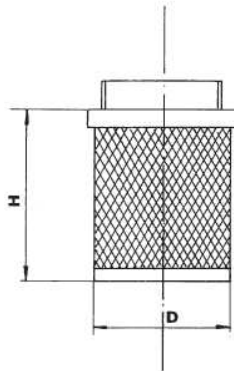

SKŁADY „ŻELIWIARZ”

1. 397. I. CENNIK PODSTAWOWY SIECI GAZOWE KOSZ SSĄCY DO ZAWORÓW ZWROTNYCH 485

EDYCJA I 2013. STAN NA DZIEŃ 2013.02.01

CARATTERISTICHE

Attacco filettato EN-ISO 228/1
Nylon caricato vetro
Succhieruola in lamiera stirata romboidale in acciaio
INOX AISI 304L

FEATURES

Threading to EN-ISO 228/1
Nylon in glass reinforced
Rhomboidal flattened sheet stainless steel AISI
304L strainer

DIMENSIONI PRINCIPALI

LEADING DIMENSIONS

R"	3/8	1/2	3/4	1	1 1/4	1 1/2	2	2 1/2	3	4
H	49	51	57	58,5	68	79	95	99	114	130
D	19	22	28	36	43	49	61	80	91	110